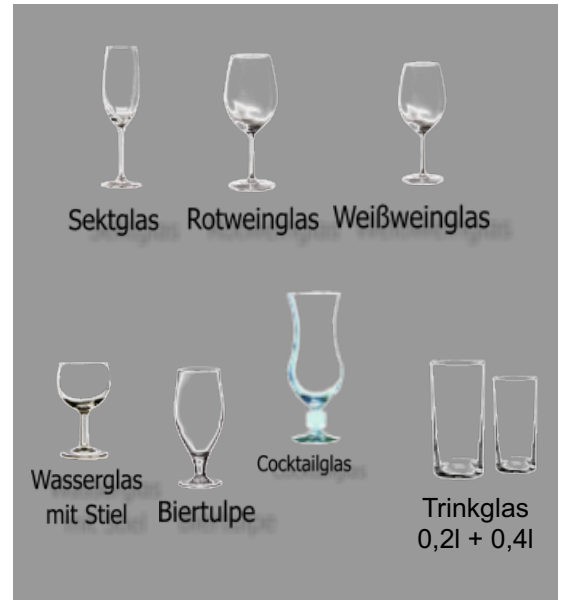

Steinzeug Farbe: braun

Tafelbesteck

# Gläser & Vorlegebesteck

Preisliste ist gültig ab 01.01.2025  
 Alle Preise sind Abholpreise in Euro inkl. MwSt.  
**Zelte und Anlieferung zzgl. Lieferkosten.**  
 Alle Angaben ohne Gewähr, Änderungen vorbehalten.  
 Alle Preise gelten für 1 Mietinheit = (bis zu 6 Tage).

## Gläser

1 bis 6 Tage Mietpreis  
 (alle Preise inkl. MwSt)

Rückgabe:

Art.Nr.	Artikel	gespült Preis	ungespült Preis
<b>Gläser gehoben</b>			
GL01	Sektglas 0,1l	0,39 EUR	0,49 EUR
GL10	Wasserglas mit Stiel 0,2l	0,39 EUR	0,49 EUR
GL20	Rotweinglas 0,2l - 410ml	0,39 EUR	0,49 EUR
GL21	Weißweinglas 0,2l - 330ml	0,39 EUR	0,49 EUR
GL22	Weinglas 0,1l 260ml	0,39 EUR	0,49 EUR
GL29	Whiskyglas	0,39 EUR	0,49 EUR
<b>Gläser einfach</b>			
GL02	Sektglas kurzer Stiel 0,1l	0,36 EUR	0,45 EUR
GL11	Trinkglas 0,2l	0,36 EUR	0,45 EUR
GL12	Trinkglas 0,4l	0,36 EUR	0,45 EUR
GL30	Biertulpe 0,4l	0,36 EUR	0,45 EUR
GL31	Bierkrug 0,4l	0,36 EUR	0,45 EUR
GL32	Weizenbiertulpe 0,5l	0,36 EUR	0,45 EUR
GL40	Schnapsglas 2cl	0,30 EUR	0,35 EUR
<b>Gläser Extra</b>			
GL35	Maßkrug 1 Liter	0,90 EUR	1,00 EUR
GL42	Cocktailglas 510ml	0,39 EUR	0,49 EUR
GL43	Cocktailglas Caipirinha 360ml	0,36 EUR	0,45 EUR
GL45	Karaffe aus Glas 1 Liter	1,29 EUR	1,49 EUR
GL46	Glühwein / Tee Tasse Glas 0,2l	0,36 EUR	0,45 EUR